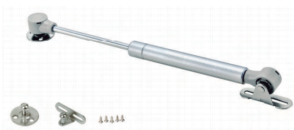

PISTAO A GAS FORÇA INVERSA
28829: 8 KG
15767: 10 KG

27416 PISTAO A GAS C/ AMORTECIMENTO 8 KG

PISTAO A GAS MINI
27417: 4 KG
27418: 6 KG

27419 PISTAO A GAS MINI FORÇA INVERSA 6 KG

24855 ARTIC LIFT JUNIOR 90 GRAU DIREITO/ESQUERDO