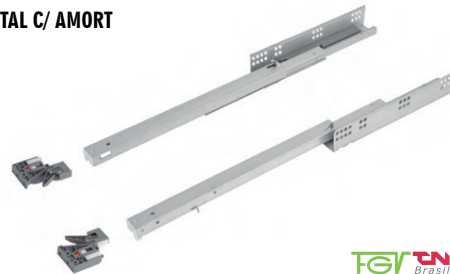

CORREDICA QUADRO TOTAL C/ AMORT

26315: 300 MM
26316: 350 MM
26317: 400 MM
26318: 450 MM
26319: 500 MM
26320: 550 MM

FEITEN
Brasil

OBSERVAÇÕES: