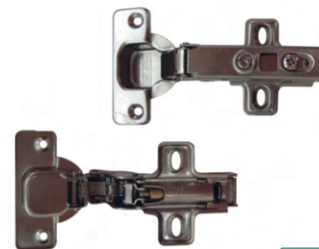

22858
DOBRADICA SLIDE-ON PNEUMATICA
CAN 35 MM SUPER ALTA CLIP MOVELTEC

20813
DOBRADICA SLIDE-ON CAN 35 MM
SUPER ALTA C/ CALCO C/ PARAF MOVELTEC

20831
DOBRADICA SLIDE-ON CAN 35 MM
ALTA C/ CALCO C/PARAF MOVELTEC